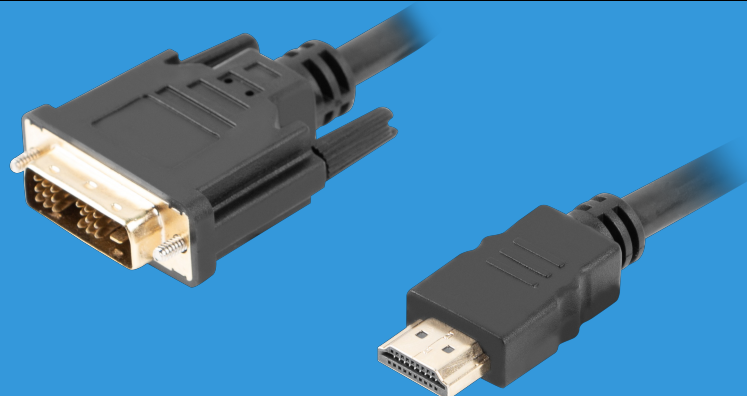

CA-HDDV-10CC-0018-BK

KABEL HDMI DO DVI-D

CECHY PRODUKTU:

- Typ wtyczki 1: HDMI-A męskie
- Typ wtyczki 2: DVI-D 18+1 męskie
- Maksymalna wspierana rozdzielczość: 1920x1200 @ 60hz
- Dwukierunkowa komunikacja
- Wykonanie żył: miedziane (CU)
- Połączane styki

SPECYFIKACJA PRODUKTU:

Złącza	DVI-D [18+1], HDMI
Długość przewodu	180 cm
Rodzaj ekranowania	Podwójne ekranowanie
Maksymalna rozdzielczość wideo	1920 x 1200 px
Chipset	Nie
Materiał	Miedziany (CU)
Wykonanie styku	Połączane
AWG	30
Oplot przewodu	Oplot plastikowy
Wtyczka kątowna	Nie
Kolor	Czarny