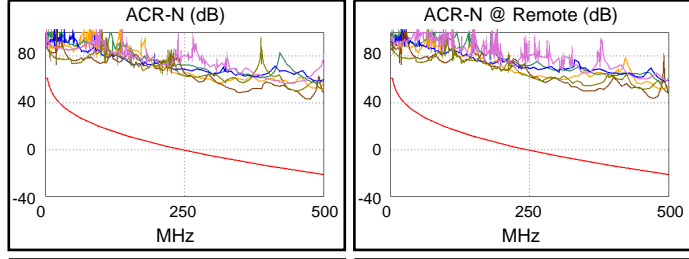

N/A	MAIN	SR	MAIN	SR
Worst Pair	4,5	3,6	4,5	4,5
RL (dB)	7.1	9.0	7.1	9.1
Freq. (MHz)	390.0	9.6	390.0	394.0
Limit (dB)	6.1	19.0	6.1	6.0