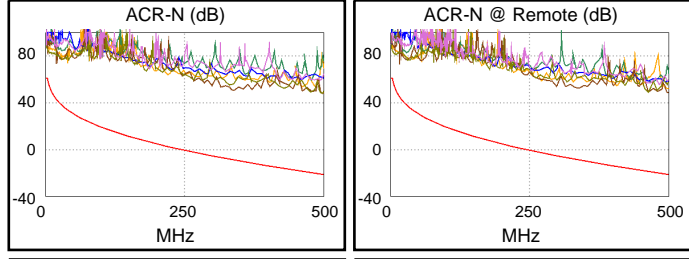

N/A	MAIN	SR	MAIN	SR
Worst Pair	3,6	1,2	4,5	4,5
RL (dB)	6.6	7.0	9.8	9.1
Freq. (MHz)	6.4	6.5	389.0	394.0
Limit (dB)	19.0	19.0	6.1	6.0