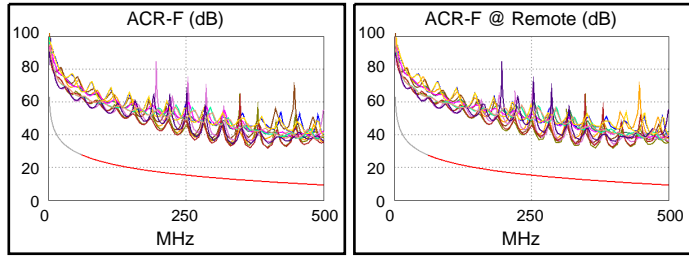

Length (m), Limit 100.0	[Pair 1,2]	3.5
Prop. Delay (ns), Limit 555	[Pair 3,6]	15
Delay Skew (ns), Limit 50	[Pair 1,2]	0
Resistance (ohms), Limit 25.00	[Pair 3,6]	1.29
Insertion Loss Margin (dB)	[Pair 7,8]	45.2
Frequency (MHz)	[Pair 7,8]	466.0
Limit (dB)	[Pair 7,8]	47.4

Worst Case Margin Worst Case Value

N/A	MAIN	SR	MAIN	SR
Worst Pair	3,6-7,8	3,6-7,8	3,6-4,5	3,6-4,5
<b>NEXT (dB)</b>	19.9	19.8	23.3	23.0
Freq. (MHz)	3.9	3.1	498.0	483.0
Limit (dB)	63.3	64.8	26.6	27.2
Worst Pair	3,6	3,6	3,6	3,6
<b>PS NEXT (dB)</b>	19.3	20.6	22.8	22.9
Freq. (MHz)	3.9	3.5	480.0	463.0
Limit (dB)	60.8	61.5	24.3	25.1

PASS	MAIN	SR	MAIN	SR
Worst Pair	4,5-3,6	3,6-4,5	4,5-3,6	3,6-4,5
<b>ACR-F (dB)</b>	20.0	19.8	20.6	20.4
Freq. (MHz)	366.0	363.0	399.0	397.0
Limit (dB)	12.0	12.1	11.2	11.3
Worst Pair	3,6	3,6	3,6	3,6
<b>PS ACR-F (dB)</b>	19.6	21.6	20.0	22.1
Freq. (MHz)	332.0	333.0	365.0	398.0
Limit (dB)	9.8	9.8	9.0	8.3