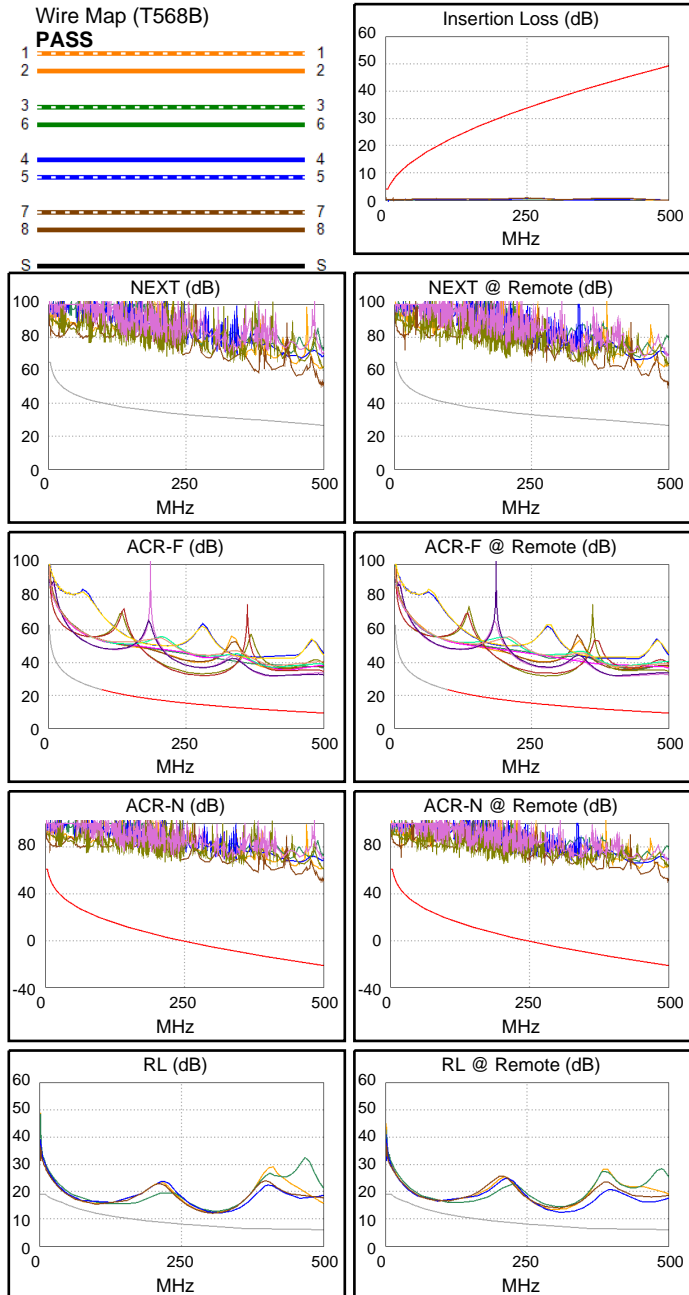

**Cable ID/ Test ID: PCF6A-10CC-0050-S-001**

**Test Limit: ISO11801 Channel Class Ea**  
Limits Version: V7.11  
Date / Time: 2026/01/26 16:19:53  
Operator: Lanberg  
**Headroom 19.5 dB (NEXT 3,6-4,5)**  
Cable Type: Cat 6A S/FTP  
NVP: 77.0%

Main: Versiv  
S/N: 24410021  
Software Version: V6.14 Build 9  
Calibration Date: 2025/05/28  
Adapter: DSX-602 (DSX-CHA004)  
S/N: 25073277

**Test Summary: PASS**

Remote: Versiv  
S/N: 24250049  
Software Version: V6.14 Build 9  
Calibration Date: 2025/05/28  
Adapter: DSX-602R (DSX-CHA004)  
S/N: 25073276

Length (m), Limit 100.0	[Pair 1,2]	0.5
Prop. Delay (ns), Limit 555	[Pair 1,2]	2
Delay Skew (ns), Limit 50	[Pair 1,2]	0
Resistance (ohms), Limit 25.00	[Pair 7,8]	2.29
Insertion Loss Margin (dB)	[Pair 7,8]	33.5
Frequency (MHz)	[Pair 7,8]	255.0
Limit (dB)	[Pair 7,8]	34.2

PASS	MAIN	SR	MAIN	SR
Worst Pair	4,5-3,6	3,6-4,5	3,6-7,8	3,6-7,8
<b>ACR-F (dB)</b>	17.5	17.3	20.7	20.8
Freq. (MHz)	268.0	265.0	411.0	415.0
Limit (dB)	14.7	14.8	11.0	10.9
Worst Pair	3,6	3,6	3,6	3,6
<b>PS ACR-F (dB)</b>	18.8	19.7	21.5	22.1
Freq. (MHz)	268.0	268.0	423.0	420.0
Limit (dB)	11.7	11.7	7.7	7.8