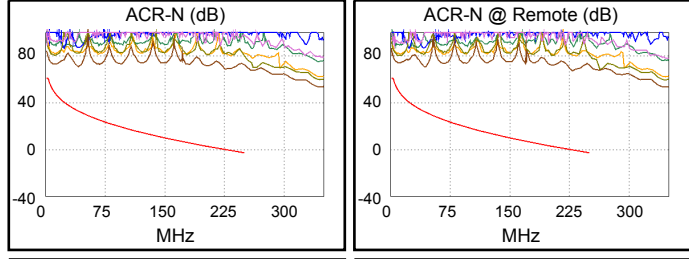

N/A	MAIN	SR	MAIN	SR
Worst Pair	3,6	1,2	7,8	1,2
RL (dB)	23.7	21.4	23.8	29.0
Freq. (MHz)	3.6	1.6	33.3	244.5
Limit (dB)	19.0	19.0	16.4	8.1