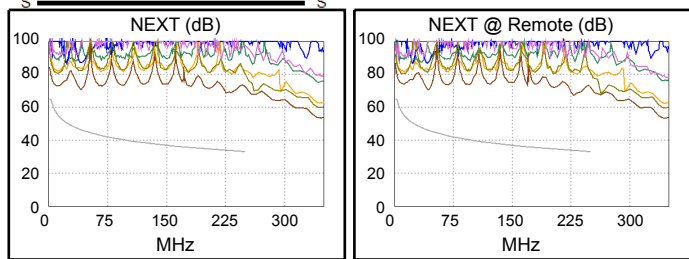

**Cable ID: PCF6-10CU-0025**

**Test Limit: ISO11801 Channel Class E**  
Limits Version: V7.9  
Date / Time: 08/08/2025 10:29:24 AM  
Operator: QC  
**Headroom 13.7 dB (NEXT 3,6-4,5)**  
Cable Type: \*cat 6 S/FTP\*  
NVP: 76.0%

Main: Versiv  
S/N: 1824298  
Software Version: V6.11 Build 2  
Calibration Date: 12/27/2024  
Adapter: DSX-8000 (DSX-CHA804)  
S/N: 22211877

**Test Summary: PASS**

Remote: Versiv  
S/N: 1820302  
Software Version: V6.11 Build 2  
Calibration Date: 12/27/2024  
Adapter: DSX-8000R (DSX-CHA804)  
S/N: 22211865

Length (ft), Limit 328	[Pair 1,2]	1
Prop. Delay (ns), Limit 555	[Pair 1,2]	1
Delay Skew (ns), Limit 50	[Pair 1,2]	0
Resistance (ohms), Limit 25.00	[Pair 7,8]	0.23
Insertion Loss Margin (dB)	[Pair 3,6]	35.8
Frequency (MHz)	[Pair 3,6]	250.0
Limit (dB)	[Pair 3,6]	35.9

	Worst Case Margin		Worst Case Value	
N/A	MAIN	SR	MAIN	SR
Worst Pair	3,6-4,5	3,6-4,5	3,6-4,5	3,6-4,5
<b>NEXT (dB)</b>	13.8	13.7	34.3	33.5
Freq. (MHz)	4.6	3.3	226.5	228.5
Limit (dB)	62.0	64.5	33.9	33.8
Worst Pair	3,6	3,6	3,6	3,6
<b>PS NEXT (dB)</b>	15.5	15.0	36.9	36.2
Freq. (MHz)	4.6	3.9	226.5	228.5
Limit (dB)	59.5	60.8	30.9	30.8