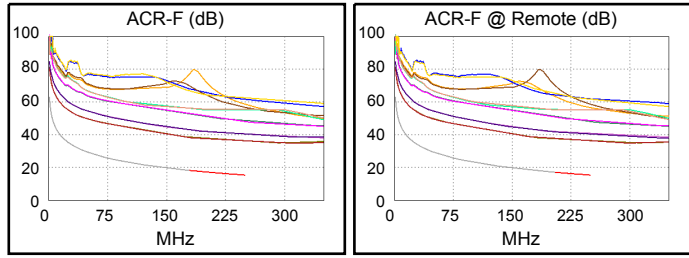

PASS	MAIN	SR	MAIN	SR
Worst Pair	3,6-4,5	3,6-4,5	3,6-4,5	3,6-4,5
ACR-N (dB)	18.2	17.7	68.3	67.7
Freq. (MHz)	2.9	3.3	226.5	228.5
Limit (dB)	61.0	60.5	-0.1	-0.4
Worst Pair	3,6	3,6	3,6	3,6
PS ACR-N (dB)	19.9	19.0	70.9	70.2
Freq. (MHz)	4.1	3.3	226.5	228.5
Limit (dB)	56.1	58.0	-3.1	-3.3