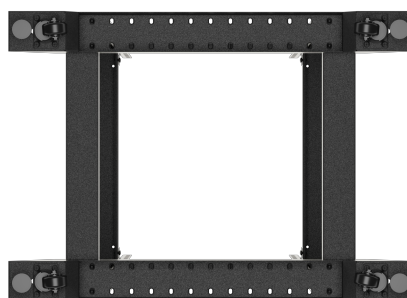

OR01-6842-B

REGAŁ OPEN RACK 19"

CECHY PRODUKTU:

- Wykonany z wysokiej jakości stali
- Numerowane szyny montażowe
- Przeznaczona do samodzielnego montażu (FLAT PACK)
- Nośność regału do 600 kg
- W zestawie nóżki oraz kółka z hamulcami

SPECYFIKACJA PRODUKTU:

Rodzaj szafy	Open Rack
Rozmiar	19"
Wysokość teleinformatyczna	42 U
Montaż	Do samodzielnego montażu
Głębokość montażowa	590 mm
Zakres regulacji głębokości montażowej	od 430 do 590 mm
Maksymalne statyczne obciążenie	600 kg
Ilość pionowych szyn	4
Kolor	Czarny
Kolor palety RAL	RAL9004
Grubość szyn montażowych	1,5 mm
Grubość ramy	1,5 mm
Grubość pozostałych elementów	1,5 mm
Głębokość	800 mm
Szerokość	600 mm
Wysokość	2 118 mm
Waga	33 kg
Standard	ANSI/EIA RS-310-D
Szczegóły uziemienia	Rama
Akcesoria w zestawie	Instrukcja obsługi, Kółka z hamulcem, Nóżki, Śruby M6