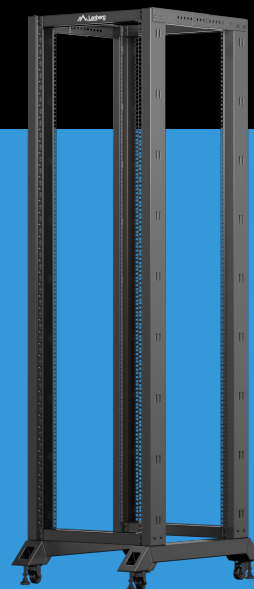

OR01-6842-B

REGAŁ OPEN RACK 19"

CECHY PRODUKTU:

- Wykonany z wysokiej jakości stali
- Numerowane szyny montażowe
- Przeznaczona do samodzielnego montażu (FLAT PACK)
- Nośność regału do 600 kg
- W zestawie nóżki oraz kółka z hamulcami

SPECYFIKACJA PRODUKTU:

Rodzaj szafy	Open Rack
Rozmiar	19"
Wysokość teleinformatyczna	42 U
Montaż	Do samodzielnego montażu
Głębokość montażowa	590 mm
Zakres regulacji głębokości montażowej	od 430 do 590 mm
Maksymalne statyczne obciążenie	600 kg
Ilość pionowych szyn	4
Kolor	Czarny
Kolor palety RAL	RAL9004
Grubość szyn montażowych	1,5 mm
Grubość ramy	1,5 mm
Grubość pozostałych elementów	1,5 mm
Głębokość	800 mm
Szerokość	600 mm
Wysokość	2 118 mm
Waga	33 kg
Standard	ANSI/EIA RS-310-D
Szczegóły uziemienia	Rama
Akcesoria w zestawie	Instrukcja obsługi, Kółka z hamulcem, Nóżki, Śruby M6