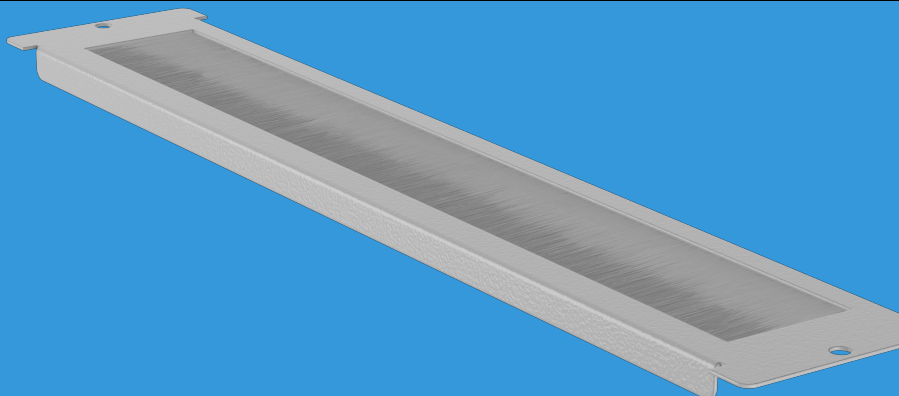

AK-1106-S

# PANEL SZCZOTKOWY

## CECHY PRODUKTU:

- Panel szczotkowy do sufitowych przepustów kablowych, pasujący tylko do szaf stojących FF01 wyposażonych w panel LCD Lanberg.

## SPECYFIKACJA PRODUKTU:

|                            |                  |
|----------------------------|------------------|
| Rozmiar                    | 19"              |
| Wysokość teleinformatyczna | 1 U              |
| Materiał                   | Stal             |
| Kolor                      | Szary RAL7035    |
| Wymiary                    | 68 x 365 x 10 mm |
| Waga                       | 0,13 kg          |
| Wymagana liczba śrub       | 2                |