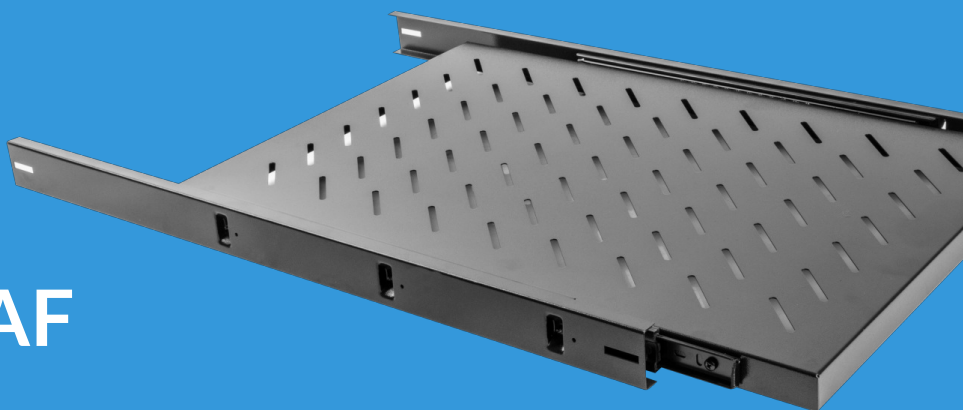

AK-1011-B

WYSUWANA PÓŁKA DO SZAF 19" 1000MM

CECHY PRODUKTU:

- Nośność 60KG,
- Wysuwany mechanizm.

SPECYFIKACJA PRODUKTU:

Typ	Półka
Rozmiar	19"
Wysokość teleinformatyczna	1 U
Maksymalne statyczne obciążenie	60 kg
Materiał	Metal
Kolor	Czarny
Głębokość	750 mm
Szerokość	464,8 mm
Wysokość	48 mm
Waga	5,21 kg
Wymagana liczba śrub	4