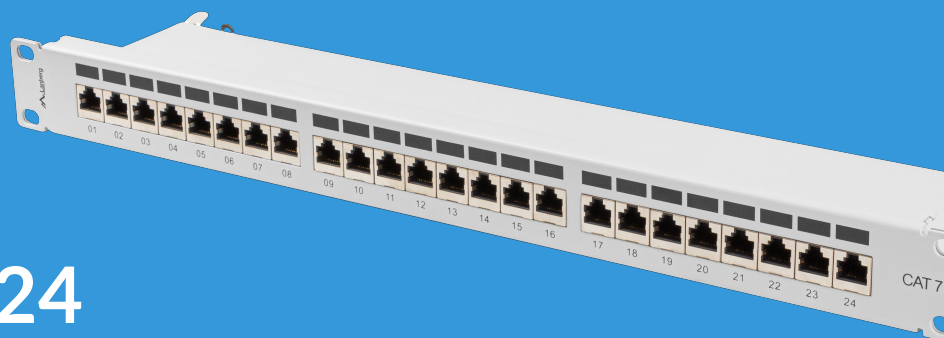

PPS7-1024-S

PATCH PANEL 24 PORT 1U 19" KAT.7

CECHY PRODUKTU:

- 24 ekranowane porty RJ45 KAT.7
- Uniwersalne złącza IDC/LSA zgodne z T568A/B
- Półka z uchwytami ułatwiająca montaż i organizację
- Metalowe uchwyty kablowe
- Zestaw uziemiający
- Numeracja portów

SPECYFIKACJA PRODUKTU:

Ilość portów	24
Typ złącza	Wyposażone
Rozmiar	19"
Wysokość teleinformatyczna	1 U
Kategoria teleinformatyczna	Kat. 7
Ekranowanie	Tak
Materiał	ABS, Metal
Standard	T568A, T568B
Oznaczenia portów w postaci ponumerowanych pól	Tak
Kolor palety RAL	RAL7035
Wymiary	102 x 445 x 44,45 mm
Waga	0,7 kg
Wymagana liczba śrub	4
Akcesoria w zestawie	Zintegrowana półka kablowa