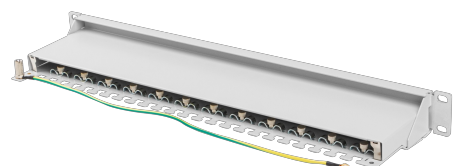

PPS7-1024-S

PATCH PANEL 24 PORT 1U 19" KAT.7

CECHY PRODUKTU:

- 24 ekranowane porty RJ45 KAT.7
- Uniwersalne złącza IDC/LSA zgodne z T568A/B
- Półka z uchwytami ułatwiająca montaż i organizację
- Metalowe uchwyty kablowe
- Zestaw uziemiający
- Numeracja portów

SPECYFIKACJA PRODUKTU:

Ilość portów	24
Typ złącza	Wyposażone
Rozmiar	19"
Wysokość teleinformatyczna	1 U
Kategoria teleinformatyczna	Kat. 7
Ekranowanie	Tak
Materiał	ABS, Metal
Standard	T568A, T568B
Oznaczenia portów w postaci ponumerowanych pól	Tak
Kolor palety RAL	RAL7035
Wymiary	102 x 445 x 44,45 mm
Waga	0,7 kg
Wymagana liczba śrub	4
Akcesoria w zestawie	Zintegrowana półka kablowa