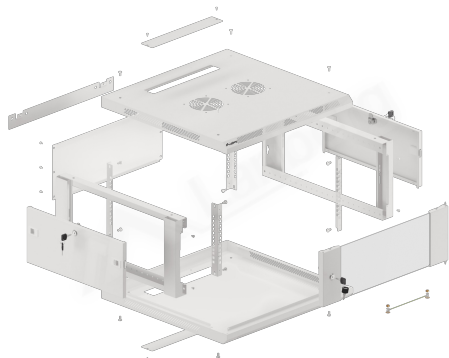

WF01-6604-10S

SZAFKA RACK WISZĄCA 19"

CECHY PRODUKTU:

- Wykonana z wysokiej jakości stali walcowanej
- Przeznaczona do samodzielnego montażu (FLAT PACK)
- Wyposażona w numerowane szyny montażowe
- Posiada możliwość montażu opcjonalnych kółek
- W zestawie uchwyt montażowy na ścianie
- Przepusty kablowe od góry i dołu (regulowane)

SPECYFIKACJA PRODUKTU:

Rodzaj szafy	Wisząca
Rozmiar	19"
Wysokość teleinformatyczna	4 U
Montaż	Do samodzielnego montażu
Klasa szczelności	IP20
Głębokość montażowa	529,5 mm
Standard	ANSI/EIA RS-310-D, DIN 41491/PART 1, DIN 41494/PART 7, ETSI, IEC297-2:1982
Maksymalne statyczne obciążenie	60 kg
Rodzaj drzwi przednich	Szkło
Ilość miejsc na wentylatory	2
Kolor	Szary
Grubość drzwi przednich	5 mm
Grubość górnego & dolnego panelu	1,2 mm
Grubość bocznego panelu	1 mm
Grubość szyn montażowych	1,5 mm
Grubość pozostałych elementów	1,2 mm
Głębokość	600 mm
Waga	17 kg
Akcesoria w zestawie	Instrukcja obsługi, Kabel uziemiający, Śruby M6, Uchwyt montażowy, Zamek przedni, Zamki boczne, Zestaw elementów montażowych